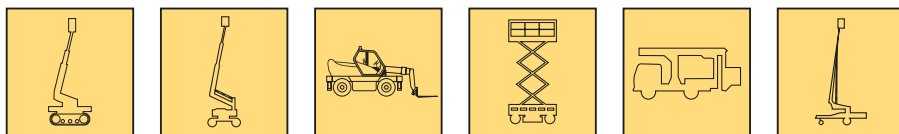

# STARLIFT

Zugangstechnik · Vermietung · Verkauf · Techn. Service · IPAF-Schulungen

**Hamburg + Rostock + Berlin**

- ✓ vor Ort mit kompl. Geräteprogramm
- ✓ mit eigenen Dispositionen
- ✓ mit eigenem 24 - Stunden - Service
- ✓ mit eigener Transportlogistik

## Selbstfahrende Teleskop- und Gelenkteleskop-Arbeitsbühnen

#### Technische Daten

Arbeitshöhe	max. 17,2 m
Plattformhöhe	max. 15,2 m
Seitl. Reichweite	max. 9,6 m
Überbrückungshöhe	max. 7,0 m
Traglast Plattform	max. 225 kg
Schwenkbereich	360°
Antrieb	Batterie-elektrisch
Steigfähigkeit	25 %

#### Abmessungen

Transportlänge	5,00 m
Transportbreite	1,50 m
Bauhöhe	2,10 m
Größe der Plattform	0,70 x 1,50 m
Einsatzgewicht	7.200 kg