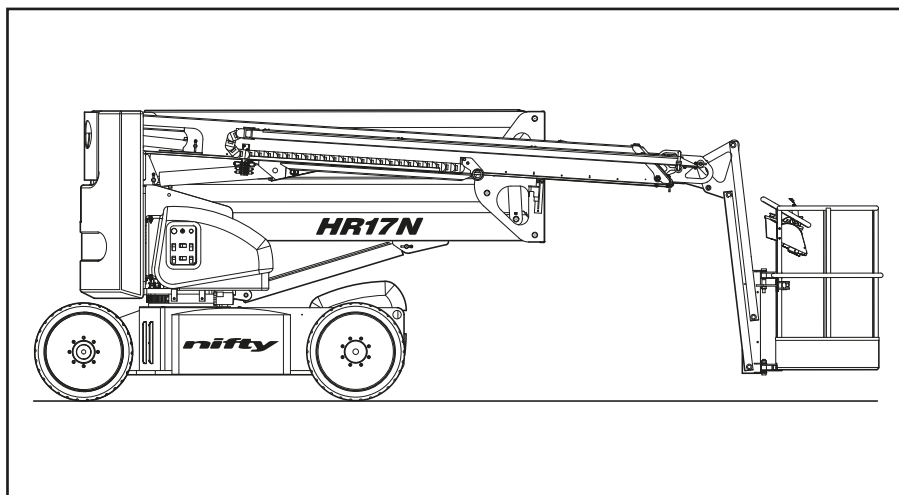

## Selbstfahrende Teleskop- und Gelenkteleskop-Arbeitsbühnen

#### Technische Daten

Arbeitshöhe	max. 17,2 m
Plattformhöhe	max. 15,2 m
Seitl. Reichweite	max. 9,6 m
Überbrückungshöhe	max. 7,0 m
Traglast Plattform	max. 225 kg
Schwenkbereich	360°
Antrieb	Batterie-elektrisch
Steigfähigkeit	25 %

#### Abmessungen

Transportlänge	5,00 m
Transportbreite	1,50 m
Bauhöhe	2,10 m
Größe der Plattform	0,70 x 1,50 m
Einsatzgewicht	7.200 kg