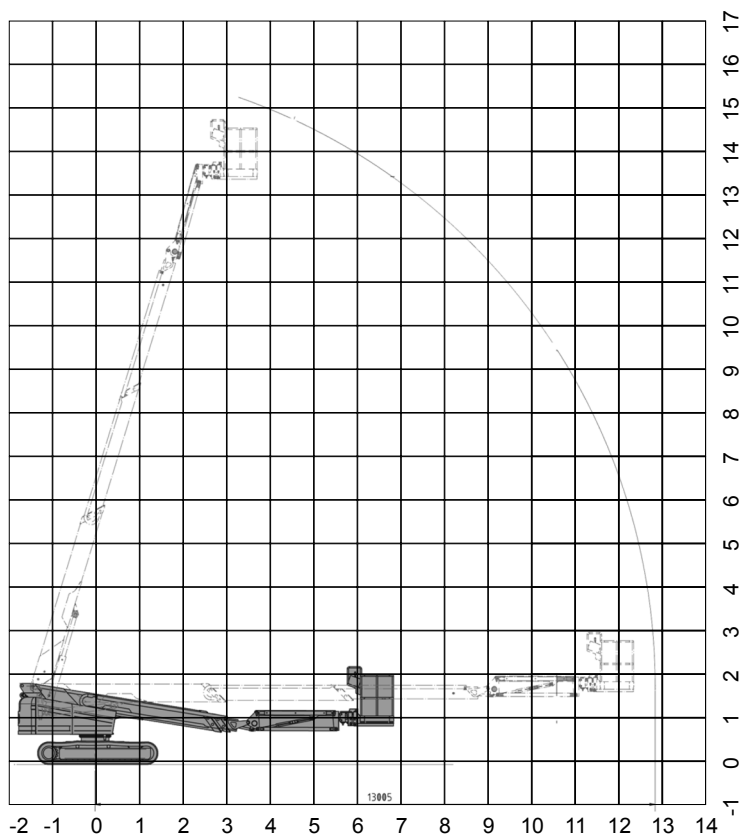

### Technische Daten

|                    |      |        |
|--------------------|------|--------|
| Arbeitshöhe        | max. | 15,7 m |
| Plattformhöhe      | max. | 13,7 m |
| Seitl. Reichweite  | max. | 13,1 m |
| Traglast Plattform | max. | 250 kg |
| Schwenkbereich     |      | endlos |
| Antrieb            |      | Diesel |
| Steigfähigkeit     |      | 60 %   |

### Abmessungen

|                     |               |
|---------------------|---------------|
| Transportlänge      | 5,67 m        |
| Transportbreite     | 2,40 m        |
| Arbeitsbreite       | 2,40 m        |
| Bauhöhe             | 1,90 m        |
| Größe der Plattform | 0,78 x 2,00 m |