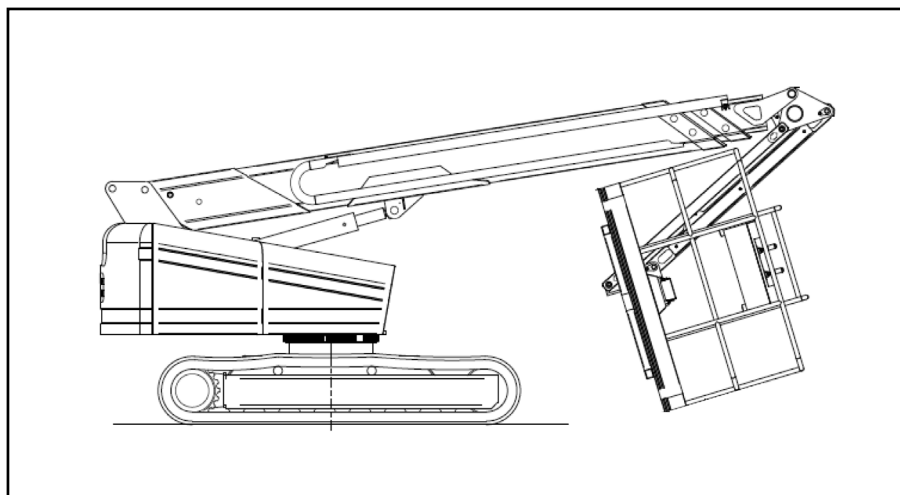

Selbstfahrende Teleskop - Arbeitsbühnen auf Raupenfahrwerk

ST 16 DR HAB · TR 16 J D

Technische Daten

Arbeitshöhe	max.	15,7 m
Plattformhöhe	max.	13,7 m
Seitl. Reichweite	max.	13,1 m
Traglast Plattform	max.	250 kg
Schwenkbereich		endlos
Antrieb		Diesel
Steigfähigkeit		60 %

Abmessungen

Transportlänge	5,67 m
Transportbreite	2,40 m
Arbeitsbreite	2,40 m
Bauhöhe	1,90 m
Größe der Plattform	0,78 x 2,00 m

Einsatzgewicht 8.300 kg

Ausstattungen

Raupenfahrgestell mit Kunststoff-Pads für alle Bodenverhältnisse
Korbschwenkung 140°
230 V-Anschluss an der Plattform

Sonstiges

Bei voller Höhe frei verfahrbar
STARLIFT On-Board-Generator

STARLIFT GMBH · Hamburg-Ost
Am Knick 11 · Tel.: 040 - 53 43 21-0
22113 Oststeinbek · Fax: 040 - 53 43 21-20

Zweigniederlassung Rostock
Mecklenburger Str. 2 · Tel.: 03 82 04 - 706 -0
18184 Broderstorf · Fax: 03 82 04 - 706 -20

Zweigniederlassung Berlin / Brandenburg
Osdorfer Ring 17 · Tel.: 03 37 01 - 74 34 -0
14979 Großbeeren · Fax: 03 37 01 - 74 34 -20