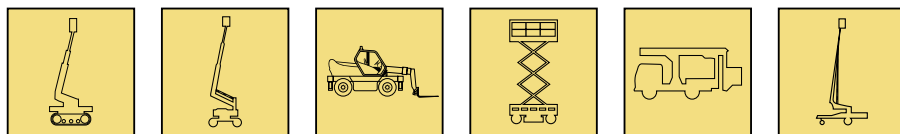

STARLIFT

Zugangstechnik · Vermietung · Verkauf · Techn. Service · IPAF-Schulungen

Hamburg + Rostock + Berlin

- ✓ vor Ort mit kompl. Geräteprogramm
- ✓ mit eigenen Dispositionen
- ✓ mit eigenem 24 - Stunden - Service
- ✓ mit eigener Transportlogistik

www.starlift.de

Selbstfahrende Teleskop - Arbeitsbühnen (Diesel)

ST 34 GD/K Genie · S 105

Technische Daten

Arbeitshöhe	max. 34,0 m
Plattformhöhe	max. 32,0 m
Seitl. Reichweite	max. 24,4 m
Traglast Plattform	max. 227 kg
Schwenkbereich	endlos
Antrieb	Diesel
Steigfähigkeit	40 %

Abmessungen

Transportlänge	12,17 m
Transportbreite	2,49 m
Arbeitsbreite	3,35 m
Bauhöhe	3,07 m
Größe der Plattform	0,91 x 2,44 m
Einsatzgewicht	18.144 kg

Ausstattungen

- Allrad-Antrieb
- Allrad-Lenkung
- Korbarm
- Korbschwenkung 160°
- Großer Korb