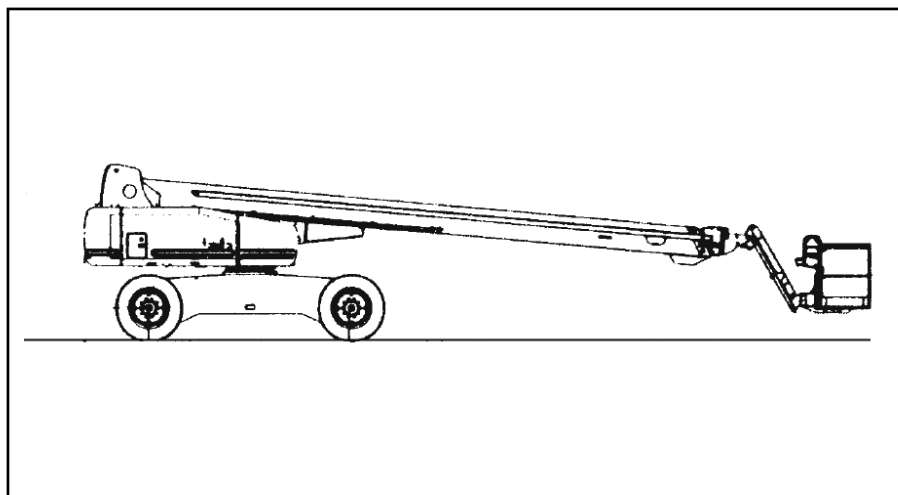

www.starlift.de

Selbstfahrende Teleskop - Arbeitsbühnen (Diesel)

ST 34 GD/K Genie · S 105

Technische Daten

Arbeitshöhe	max. 34,0 m
Plattformhöhe	max. 32,0 m
Seitl. Reichweite	max. 24,4 m
Traglast Plattform	max. 227 kg
Schwenkbereich	endlos
Antrieb	Diesel
Steigfähigkeit	40 %

Abmessungen

Transportlänge	12,17 m
Transportbreite	2,49 m
Arbeitsbreite	3,35 m
Bauhöhe	3,07 m
Größe der Plattform	0,91 x 2,44 m
Einsatzgewicht	18.144 kg

Ausstattungen

- Allrad-Antrieb
- Allrad-Lenkung
- Korbarm
- Korbschwenkung 160°
- Großer Korb