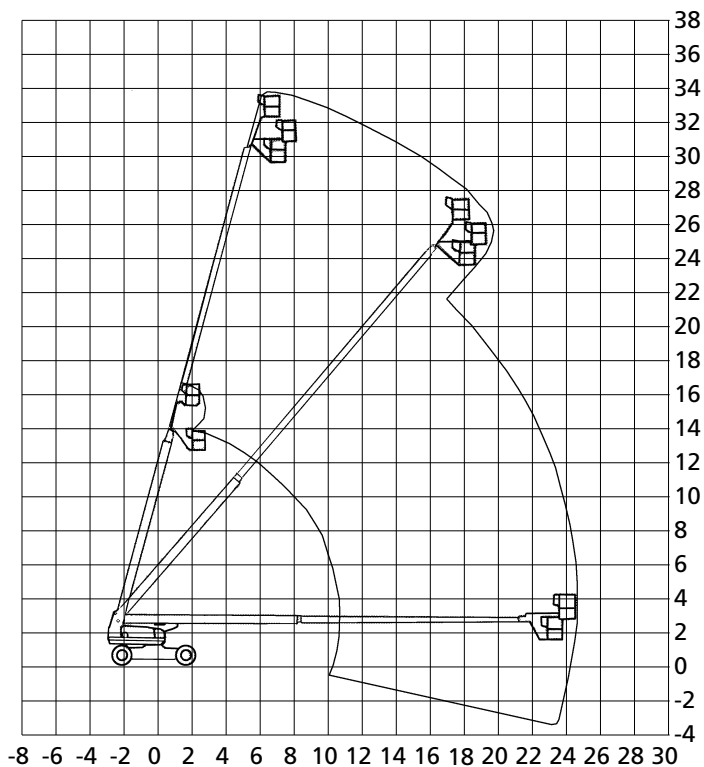

www.starlift.de

Selbstfahrende Teleskop - Arbeitsbühnen (Diesel)

ST 34 GD/K Genie · S 105

Technische Daten

Arbeitshöhe	max. 34,0 m
Plattformhöhe	max. 32,0 m
Seitl. Reichweite	max. 24,4 m
Traglast Plattform	max. 227 kg
Schwenkbereich	endlos
Antrieb	Diesel
Steigfähigkeit	40 %

Abmessungen

Transportlänge	12,17 m
Transportbreite	2,49 m
Arbeitsbreite	3,35 m
Bauhöhe	3,07 m
Größe der Plattform	0,91 x 2,44 m
Einsatzgewicht	18.144 kg

Ausstattungen

- Allrad-Antrieb
- Allrad-Lenkung
- Korbarm
- Korbschwenkung 160°
- Großer Korb