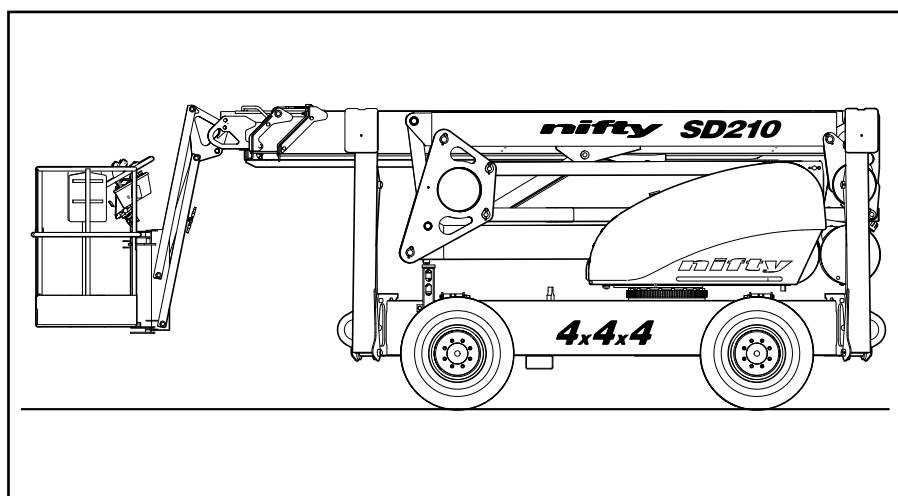

www.starlift.de

Spezial-Auslegergeräte

Spezi 21 *Nifty SD 210 4x4x4*

Technische Daten

Arbeitshöhe	max. 21,3 m
Plattformhöhe	max. 19,3 m
Seitl. Reichweite	max. 12,8 m
Traglast Plattform	max. 225 kg
Schwenkbereich	360°
Antrieb	Diesel
Steigfähigkeit	45 %
Personen im Korb	max. 2 Pers.

Abmessungen

Transportlänge	6,15 m
Transportbreite	2,05 m
Bauhöhe	2,25 m
Größe der Plattform	1,80 x 0,85 m
Abstützbreite	4,20 m

Einsatzgewicht ca. 3.950 kg

Ausstattungen

Korbarm 150° / Korbschwenkung 100°
 Allrad-Antrieb / Allrad-Lenkung
 Pendelachse