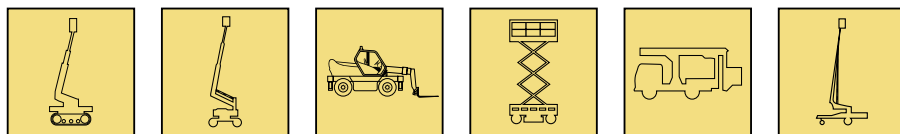

STARLIFT

Zugangstechnik · Vermietung · Verkauf · Techn. Service · IPAF-Schulungen

Hamburg + Rostock + Berlin

- ✓ vor Ort mit kompl. Geräteprogramm
- ✓ mit eigenen Dispositionen
- ✓ mit eigenem 24 - Stunden - Service
- ✓ mit eigener Transportlogistik

www.starlift.de

Spezial-Auslegergeräte

Spezi 21 *Nifty SD 210 4x4x4*

Technische Daten

Arbeitshöhe	max. 21,3 m
Plattformhöhe	max. 19,3 m
Seitl. Reichweite	max. 12,8 m
Traglast Plattform	max. 225 kg
Schwenkbereich	360°
Antrieb	Diesel
Steigfähigkeit	45 %
Personen im Korb	max. 2 Pers.

Abmessungen

Transportlänge	6,15 m
Transportbreite	2,05 m
Bauhöhe	2,25 m
Größe der Plattform	1,80 x 0,85 m
Abstützbreite	4,20 m

Einsatzgewicht ca. 3.950 kg

Ausstattungen

Korbarm 150° / Korbschwenkung 100°
 Allrad-Antrieb / Allrad-Lenkung
 Pendelachse