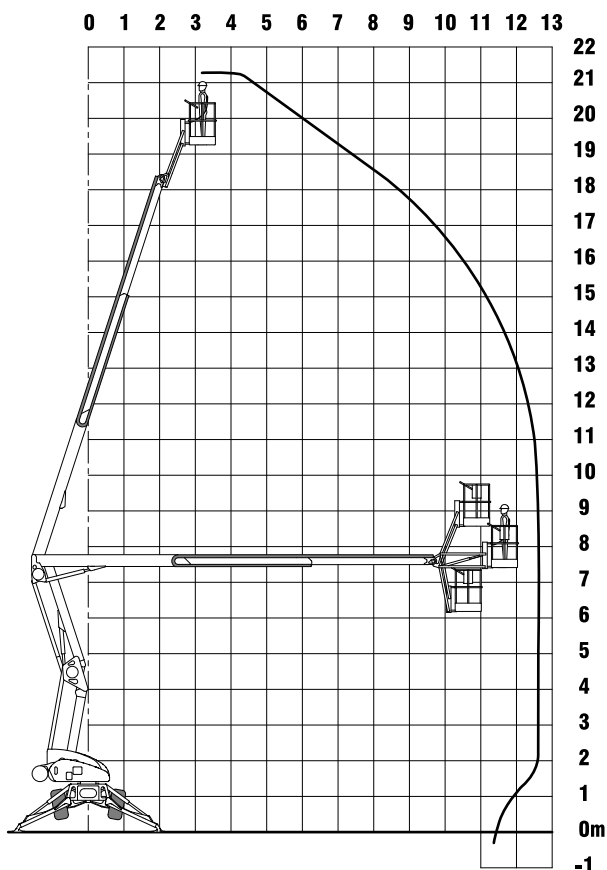

www.starlift.de

Spezial-Auslegergeräte

Spezi 21 *Nifty SD 210 4x4x4*

Technische Daten

Arbeitshöhe	max. 21,3 m
Plattformhöhe	max. 19,3 m
Seitl. Reichweite	max. 12,8 m
Traglast Plattform	max. 225 kg
Schwenkbereich	360°
Antrieb	Diesel
Steigfähigkeit	45 %
Personen im Korb	max. 2 Pers.

Abmessungen

Transportlänge	6,15 m
Transportbreite	2,05 m
Bauhöhe	2,25 m
Größe der Plattform	1,80 x 0,85 m
Abstützbreite	4,20 m

Einsatzgewicht ca. 3.950 kg

Ausstattungen

Korbarm 150° / Korbschwenkung 100°
 Allrad-Antrieb / Allrad-Lenkung
 Pendelachse